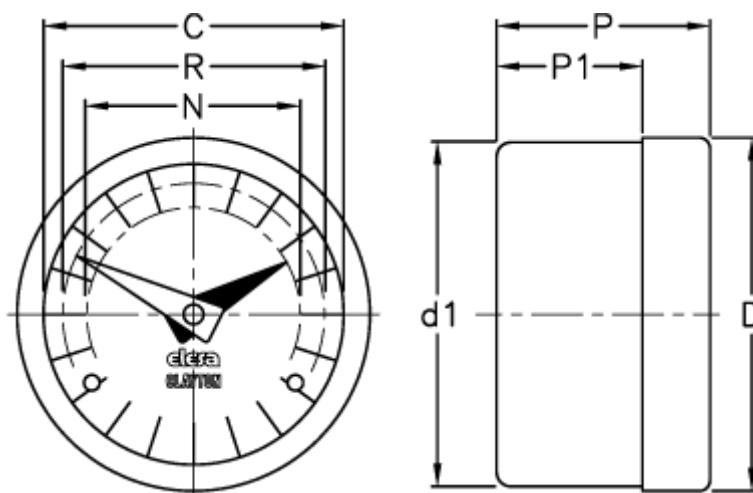

Varenummer: 2307071001
Beskrivelse: E+G Indikator
GA12-0050-D

Mål

C = 60
D = 68.5
D1 = 67.0
N = 44
P = 32
P1 = 25.0
R = 51